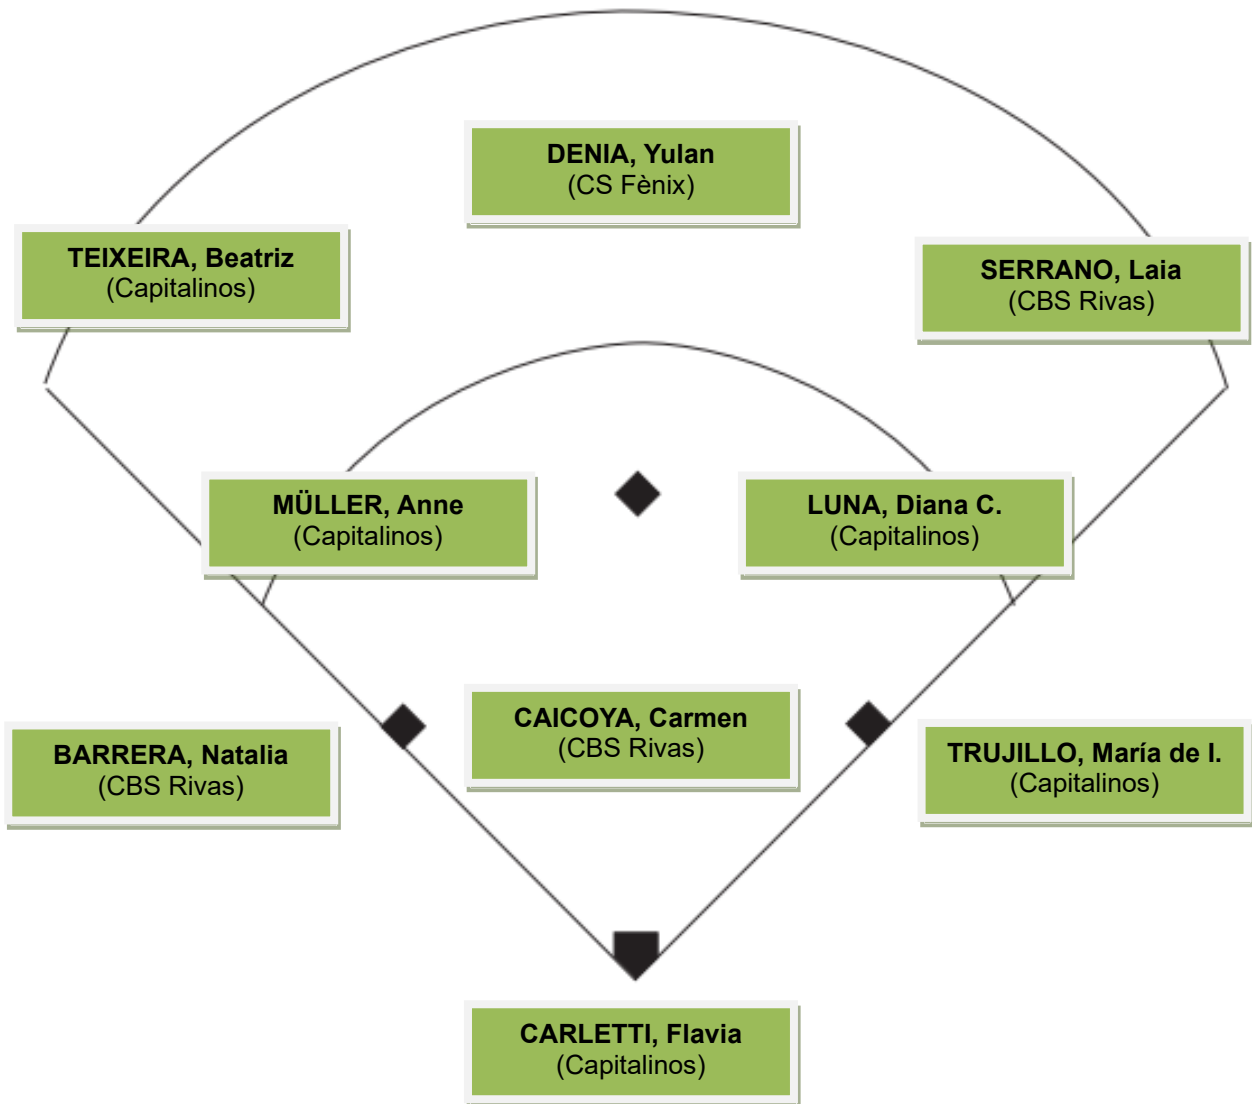

EQUIPO ALL-STAR DEL CAMPEONATO